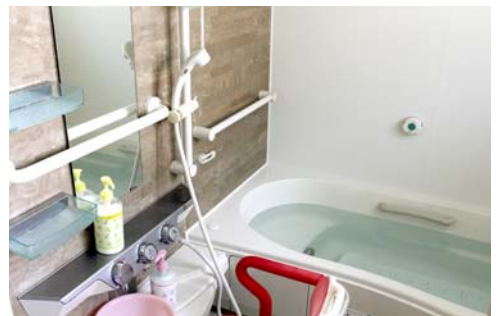

グループホーム ケアクオリティ 望 静大前

居室

食堂

廊下

玄関

トイレ

浴室