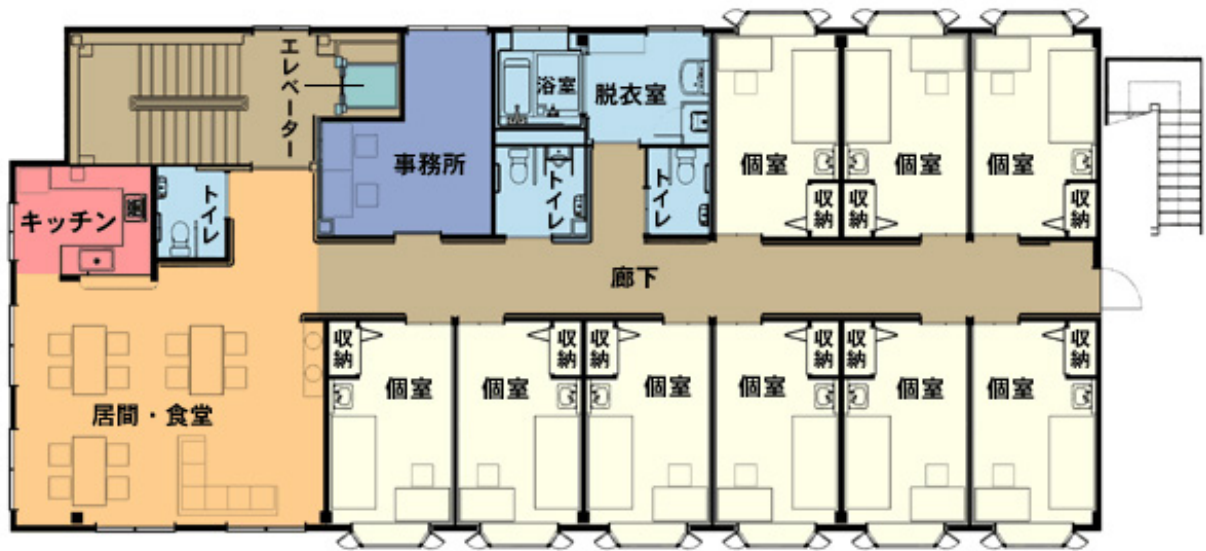

グループホーム ケアクオリティ 望 静大前

居室

食堂

廊下

玄関

トイレ

浴室