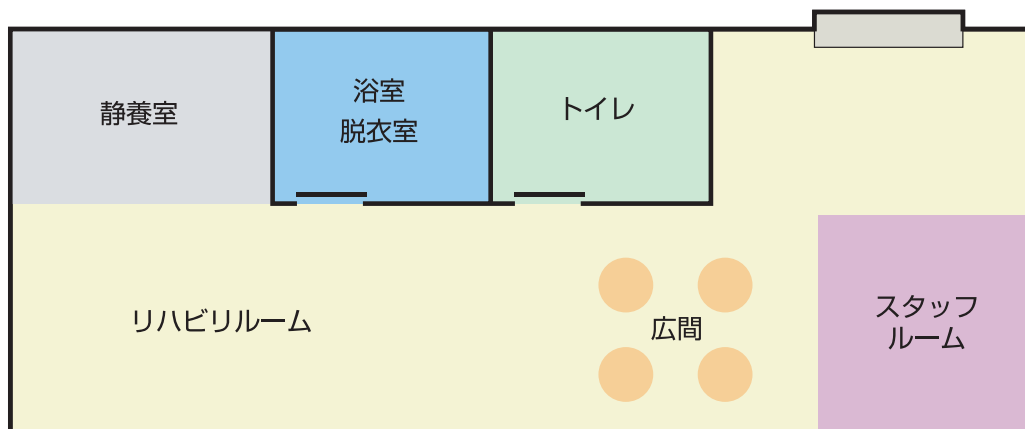

デイサービス ケアクオリティ リハケア 茅ヶ崎

広間

玄関